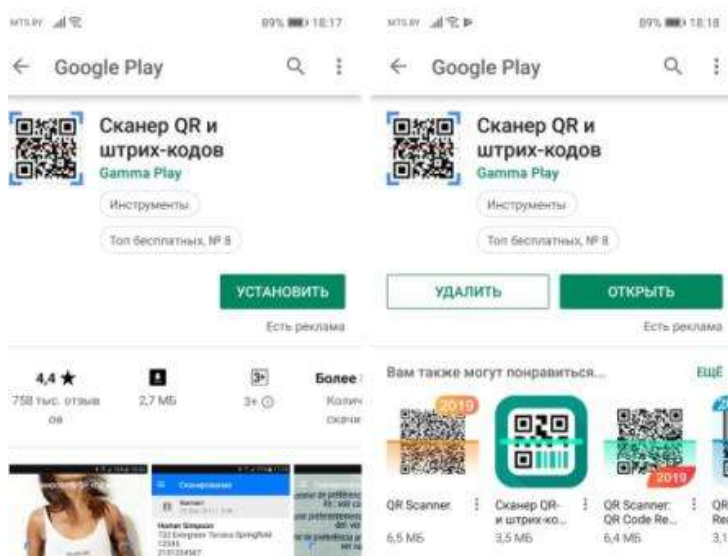

2. сфокусируйте объектив камеры на черно-белый квадратик, чтоб он полностью оказался в кадре;

3. Код загрузится и перенаправит на страницу сайта, где находится информация.

Qr-коды для карты.

Qr-код	Населенный пункт, реки, озера	Qr-код	Населенный пункт, реки, озера
	село Ирбейское		О. Байкал
	Г. Москва		Р. Обь
	Село Первореченское		Р. Лена
	Г. Златоуст		Р. Волга
	Г. Челябинск		Р. Енисей
	Г. Волгоград		
	Г. Омск		